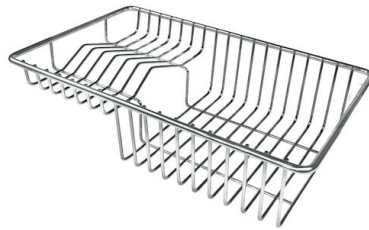

SPÜLBECKEN MIT ENGEM RADIUS Quadratische Spülen mit modernem Design und erhöhtem Fassungsvermögen. Für minimale Ästhetik in Kombination mit maximaler Praktikabilität.

TECHNISCHE DATEN

Cut out size
Dimensioni per foratura top

OPTIONALES ZUBEHÖR

Edelstahlkorb
8611 000

Schneidebrett aus Glas
8631 300

Schneidebrett aus HPDE
8657 001

Schneidebrett Twin aus HPDE
8644 101

Tellerkorb aus Edelstahl
8100 303
* nur in Kombination mit dem Zubehör
8644 101