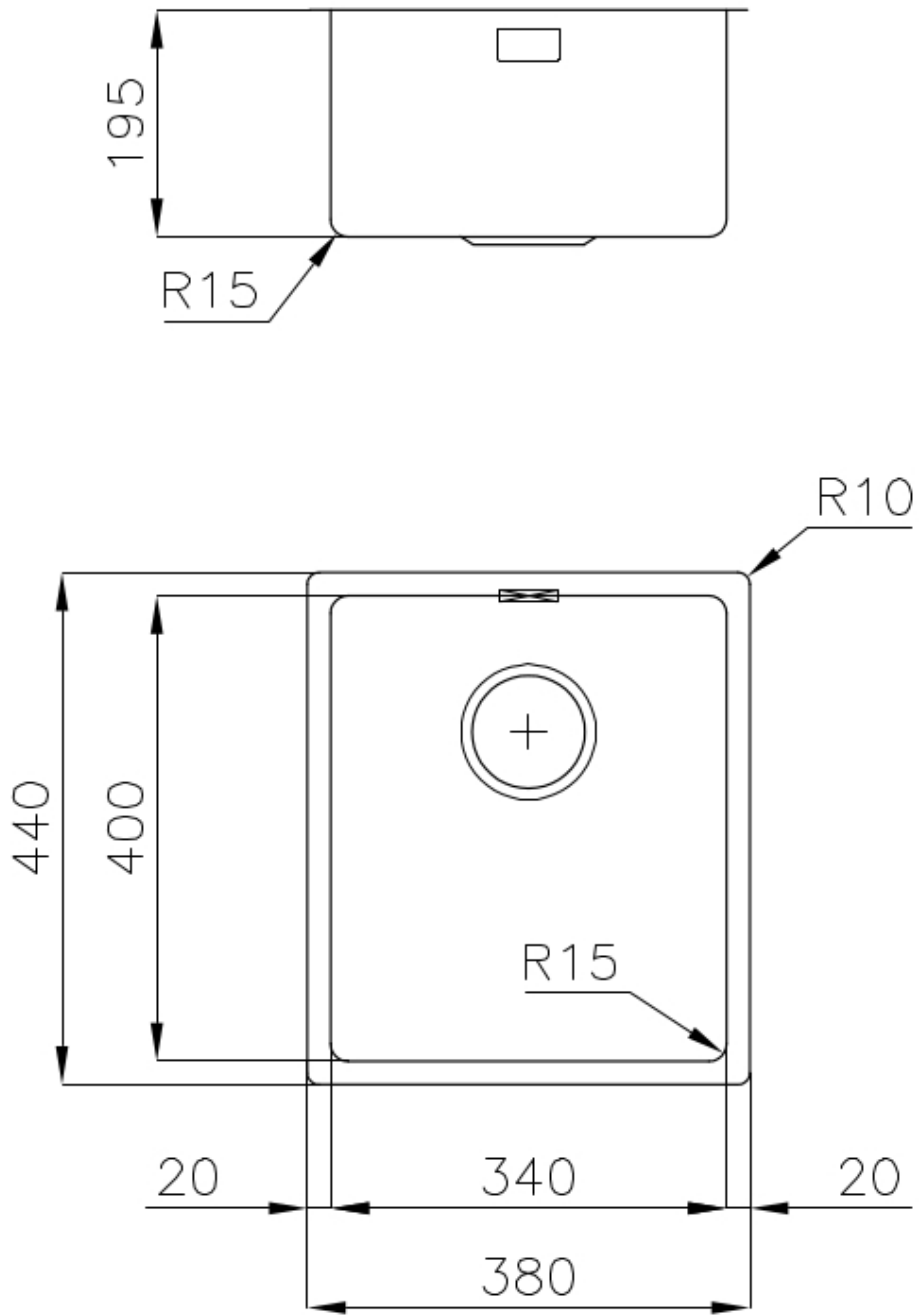

Material

Edelstahl AISI 304

Textur

Gebürstet

Basis

40 cm

Abmessungen

380x440 mm

Abtropffläche Nein

38 cm

Beckengröße 340x400mm

Anzahl der Becken 1 Becken

Abfluss Abfluss 3,5"

MERKMALE

SPÜLBECKEN Stahlstärke 1 mm. Eine beachtliche Dicke, die maximale Robustheit für Spülen garantiert, die die Zeichen der Zeit nicht kennen.

ABFLUSS 3,5" BASKET Der Ablauf ist mit einem großen 3,5-Zoll-Abfluss mit praktischem Korbverschluss ausgestattet, der verhindert, dass Feststoffe in den Abfluss fließen.

UMLAUFENDER ÜBERLAUF Der Überlauf ist ein allgegenwärtiges Sicherheitsmerkmal bei Foster-Spülbecken, das verhindert, dass das Wasser aus dem Becken überläuft, wenn man es einmal vergisst. Die Lösung des Randablaufs verbessert die Ästhetik dank ihrer quadratischen und essentiellen Form.

SPÜLBECKEN MIT ENGEM RADIUS Quadratische Spülen mit modernem Design und erhöhtem Fassungsvermögen. Für minimale Ästhetik in Kombination mit maximaler Praktikabilität.

TECHNISCHE DATEN

Cut out size
Dimensioni per foratura top