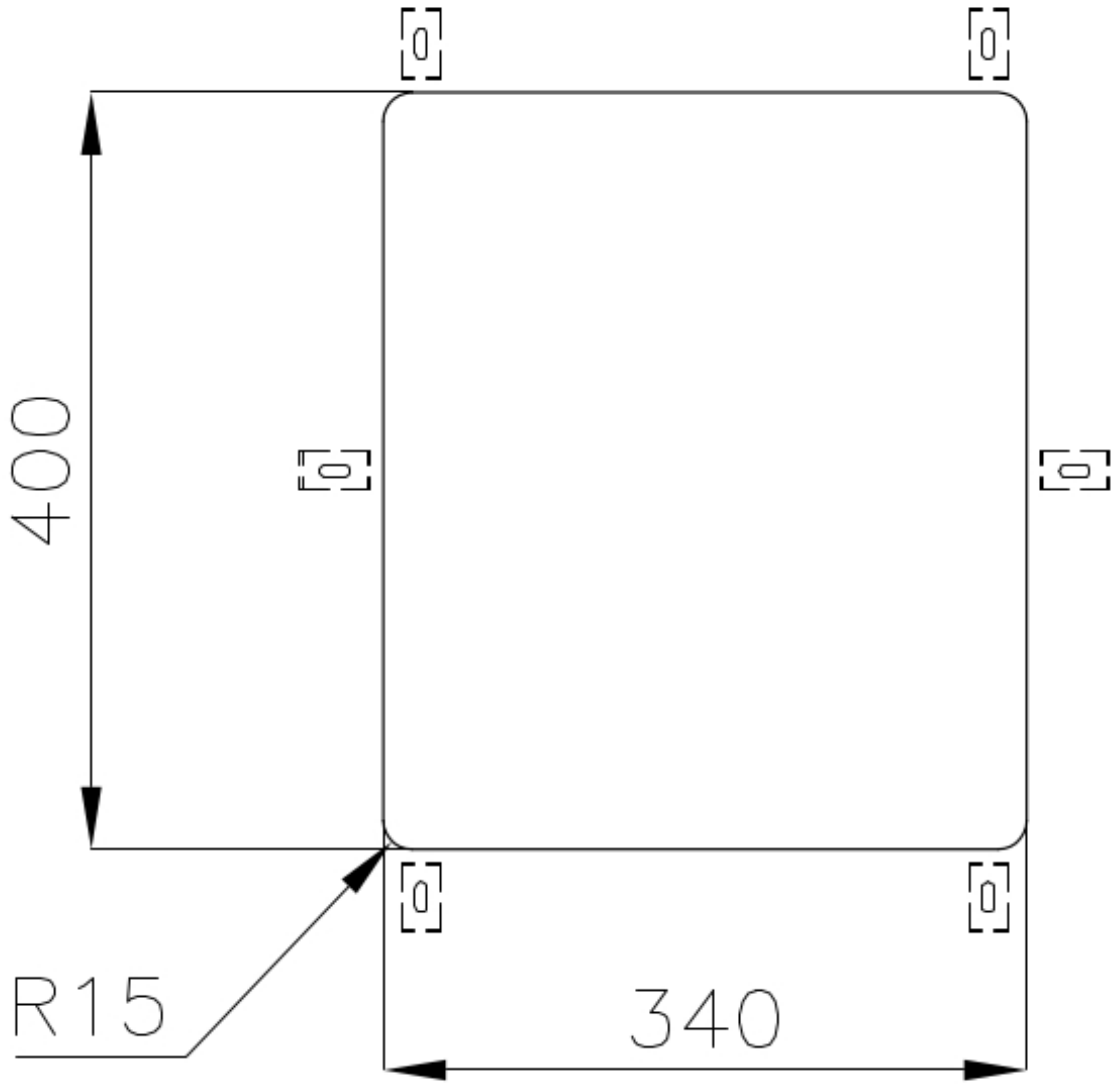

Material

Edelstahl AISI 304

Textur

Gebürstet

Basis

40 cm

Abmessungen

380x440 mm

Abtropffläche Nein

38 cm

Beckengröße 340x400mm

Anzahl der Becken 1 Becken

Abfluss Abfluss 3,5"

MERKMALE

SPÜLBECKEN Stahlstärke 1 mm. Eine beachtliche Dicke, die maximale Robustheit für Spülen garantiert, die die Zeichen der Zeit nicht kennen.

ABFLUSS 3,5" BASKET Der Ablauf ist mit einem großen 3,5-Zoll-Abfluss mit praktischem Korbverschluss ausgestattet, der verhindert, dass Feststoffe in den Abfluss fließen.

UMLAUFENDER ÜBERLAUF Der Überlauf ist ein allgegenwärtiges Sicherheitsmerkmal bei Foster-Spülbecken, das verhindert, dass das Wasser aus dem Becken überläuft, wenn man es einmal vergisst. Die Lösung des Randablaufs verbessert die Ästhetik dank ihrer quadratischen und essentiellen Form.

SPÜLBECKEN MIT ENGEM RADIUS Quadratische Spülen mit modernem Design und erhöhtem Fassungsvermögen. Für minimale Ästhetik in Kombination mit maximaler Praktikabilität.

TECHNISCHE DATEN

Cut out size
Dimensioni per foratura top