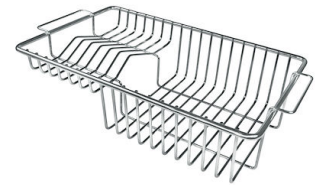

Tellerkorb aus Edelstahl
8100 201